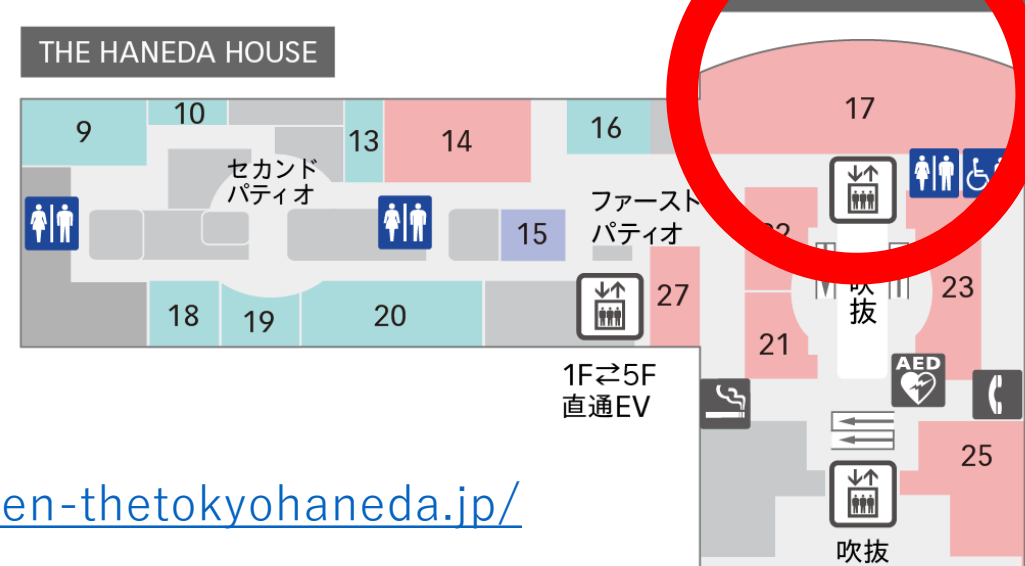

KNOT HANEDA Crew Session

会員交流会

会員様
無料!

@羽田空港第1ターミナル LDH kitchen

11.18 Fri. 17:00 ~ 19:30

KNOT HANEDA Crew Session について

■ CONTENTS

- ・参加企業様同士の立食型ビジネスマッチング
- ・参加企業様のビジネスピッチ

■会場

〈LDH kitchen〉
羽田空港第1ターミナル
5階 THE HANEDA HOUSE内

Live & Restaurant
LDH kitchen
THE TOKYO HANEDA

<https://www.ldhkitchen-thetokyohaneda.jp/>

■参加方法 申込 〆切 11月7日(月)18:00

- ・KNOT HANEDA 会員様 参加費無料
Peatixの会員ページより参加申込をお願いいたします。